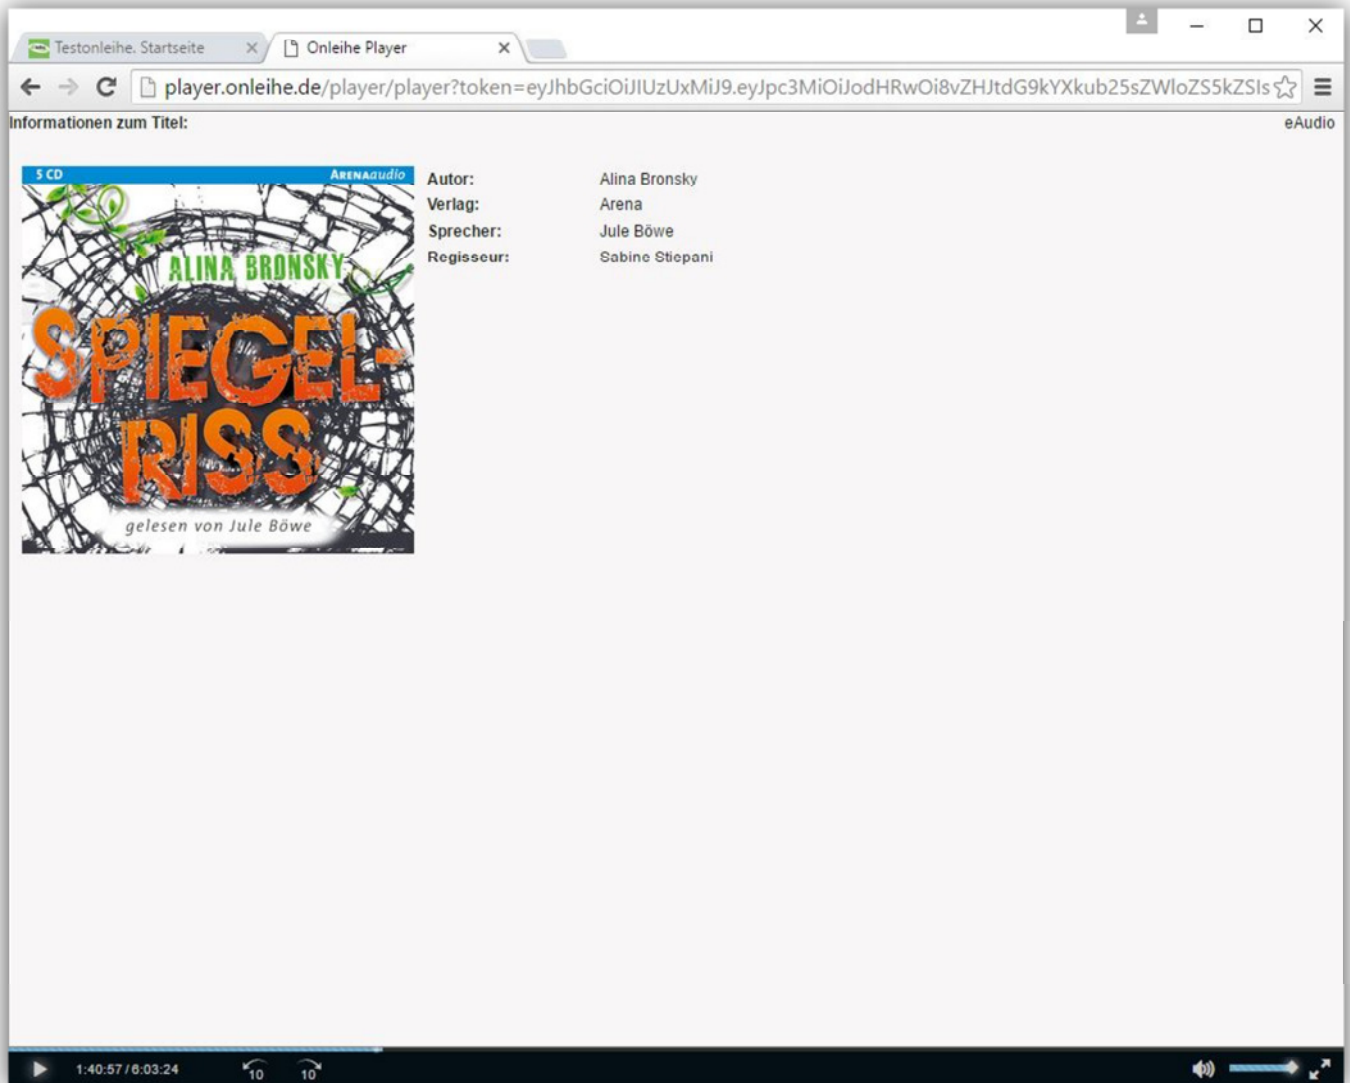

chosen. During the loan period you will find the title on your Onleihe under 'My account', from where you can use it at any time. The player automatically saves the position at which you stopped listening to/watching the title, so that you can start again from the same place when you next call up the title.

The player provides the following functions:

- Play or Pause
- 10 seconds fast forward or 10 seconds rewind
- Volume adjustment
- Switch to fullscreen mode